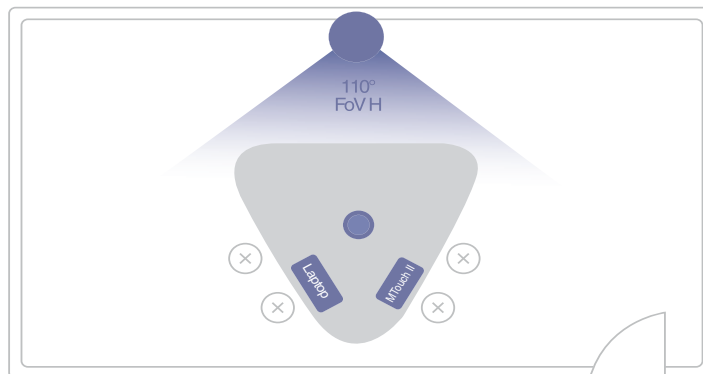

- 1 x port d'alimentation
- 1 x emplacement de verrou de sécurité
- Gestion des câbles intégrée

Écran tactile MTouch II

- Écran IPS 8 pouces
- Résolution de 1280 x 800
- Écran tactile capacitif à 10 points
- Prise casque jack 3,5 mm
- Capteur de mouvements humains
- Support à angle réglable (28° ~ 50°)
- FHD 1080P/30 IPS pour le partage
- Partage de contenu sans fil et filaire pris en charge
- Point d'accès Wi-Fi intégré pour les appareils de présentation sans fil Yealink
- Entrée vidéo HDMI/USB-C

Caméra 4K USB UVC30-Room

- Résolution vidéo 4K
- Maximum 4K/ 30 IPS
- Zoom numérique x3
- Champ de vision (diagonale) : 120°
- Cadrage automatique

- Préréglages caméra
- 1 câble USB 2.0 3 m

Haut-parleur USB MSpeech intelligent

- 3 micros MEMS pour un captage vocal HD
- 7 micros MEMS pour une reconnaissance vocale HD*
  - Transcription vocale
  - Traduction en temps réel*
  - Assistante vocale Cortana
- Haut-parleur HD 4 W
- 360° Plage de captage de la voix de 6 mètres (10 pi)
- Bouton tactile
- Technologie de suppression de l'écho
- Suppression de l'écho acoustique(AEC)

* La reconnaissance vocale doit être prise en charge par l'application Microsoft Teams Rooms

Caractéristiques de l'emballage

- Poids net/Carton : 4,4 kg
- Poids brut/Carton : 5,1 kg
- Dimensions du carton : 360mm x 315mm x 290mm

Graphique de scène en salle de conférence