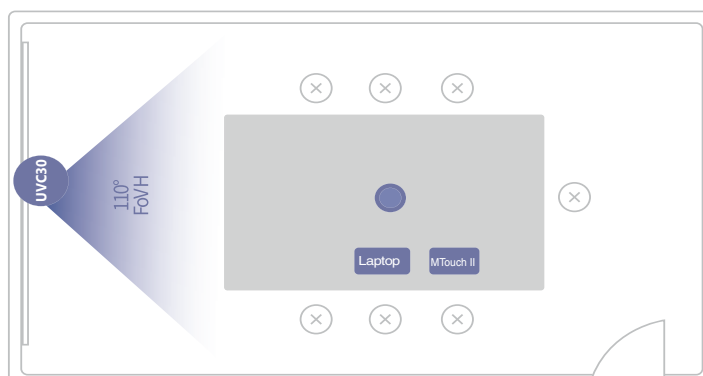

- 1 x port d'alimentation
- 1 x emplacement de verrou de sécurité
- Gestion des câbles intégrée

Écran tactile MTouch II

- Écran IPS 8 pouces
- Résolution de 1280 x 800
- Écran tactile capacitif à 10 points
- Prise casque jack 3,5 mm
- Capteur de mouvements humains
- Support à angle réglable (28° ~ 50°)
- FHD 1080P/30 IPS pour le partage
- Partage de contenu sans fil et filaire pris en charge
- Point d'accès Wi-Fi intégré pour les appareils de présentation sans fil Yealink
- Entrée vidéo HDMI/USB-C

Caméra 4K USB UVC30-Room

- Résolution vidéo 4K
- Maximum 4K/ 30 IPS
- Zoom numérique x3
- Champ de vision (diagonale) : 120°
- Cadrage automatique

- Préréglages caméra
- 1 câble USB 2.0 3 m

Haut-parleur USB MSpeech intelligent

- 3 micros MEMS pour un captage vocal HD
- 7 micros MEMS pour une reconnaissance vocale HD*
  - Transcription vocale
  - Traduction en temps réel*
  - Assistante vocale Cortana
- Haut-parleur HD 4 W
- 360° Plage de captage de la voix de 6 mètres (10 pi)
- Bouton tactile
- Technologie de suppression de l'écho
- Suppression de l'écho acoustique(AEC)

* La reconnaissance vocale doit être prise en charge par l'application Microsoft Teams Rooms

Caractéristiques de l'emballage

- Poids net/Carton : 4,4 kg
- Poids brut/Carton : 5,1 kg
- Dimensions du carton : 360mm x 315mm x 290mm

Graphique de scène en salle de conférence