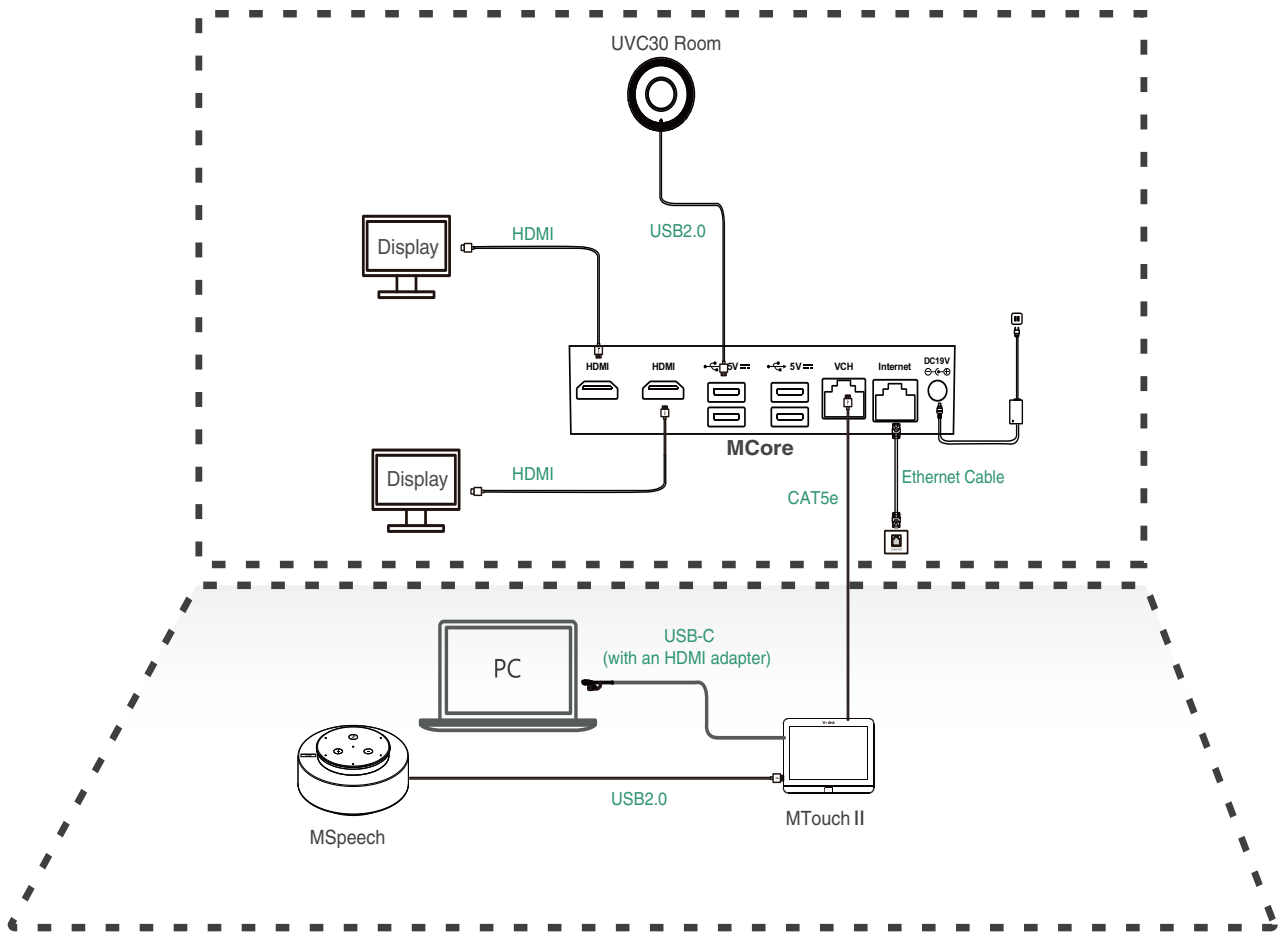

💡 Lorsque vous démarrez le système pour la première fois, vous devez connecter une souris pour terminer la configuration initiale. Nous vous recommandons d'utiliser le kit de clavier et souris sans fil.

💡 Pour plus d'informations sur l'installation et le déploiement des accessoires (par exemple l'installation du MCore ou de la caméra UVC30), consultez le Guide de démarrage rapide de l'accessoire correspondant.